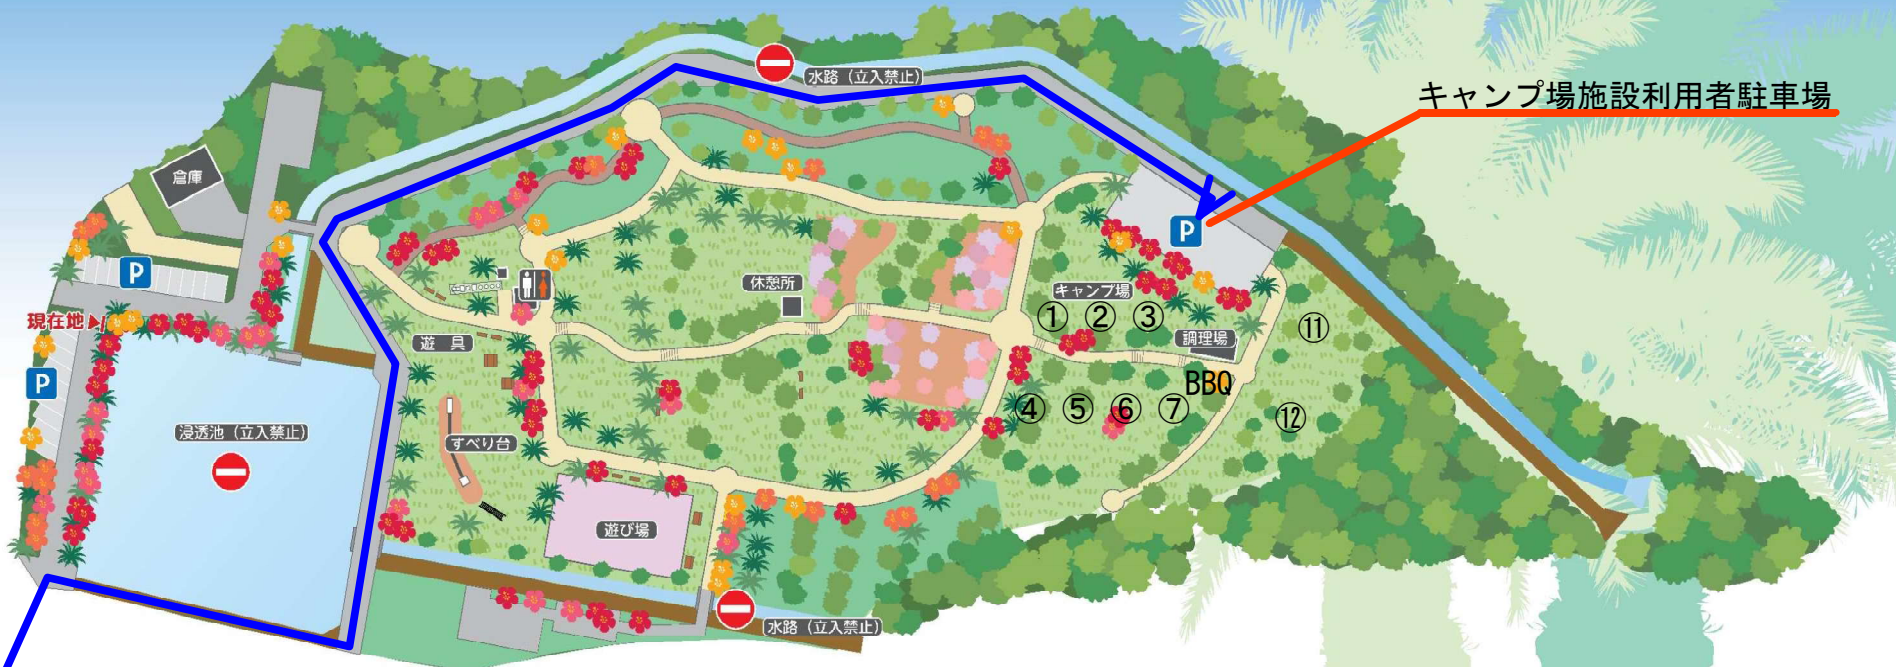

安全通行について (お願い)
年間を通して終日、公園敷地内では減速し、徐行遵守をお願いします。
特に夕方や土日祝日は公園利用者が多いため注意してください。

八丈プラザ_総合案内板 w1800×h1200mm (1840×1230)

八丈プラザ公園ご案内

至都道216号

犬の散歩は必ずリードで
つないでください
Please tie by lead.

ゴミはお持ち帰りください
Please take garbage home.

調理場以外の火の使用は
ご遠慮ください
Please refrain from fire.

フンは飼い主の責任で
お持ち帰りください
Please take excrement home.

ゴルフの素振り是他の方の
迷惑になるのでご遠慮ください
Please refrain from golf.

水路、浸透池は立入禁止です

八丈町